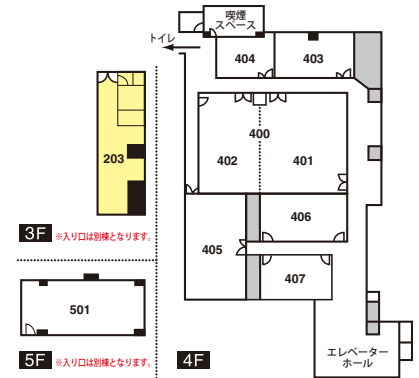

203 会議室

面積: 36.0㎡ (10.9坪) 天井高: 2.13m

シャワー・トイレ付でリーズナブルな料金。
長方形で控え室、楽屋に最適。(入口はA棟)

■使用例

■ご利用時間別料金表

ご利用時間	9:00~12:00	13:00~17:00	18:00~21:00	9:00~17:00	13:00~21:00	9:00~21:00
料 金	15,750 円	23,100 円	21,000 円	30,450 円	31,500 円	42,000 円