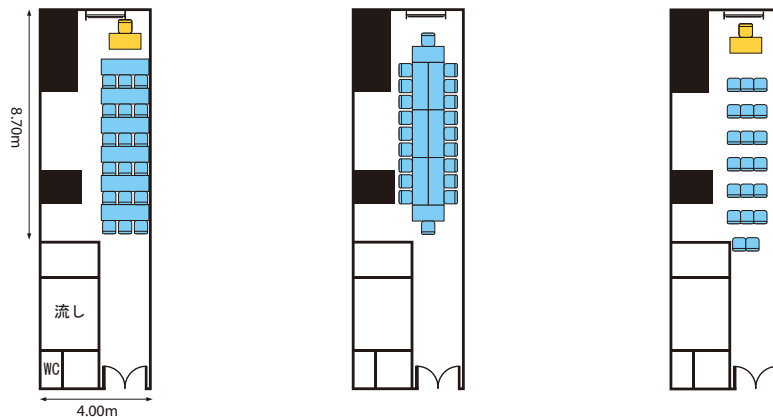

203 会議室

面積: 36.0㎡ (10.9坪) 天井高: 2.13m

シャワー・トイレ付でリーズナブルな料金。
長方形で控え室、楽屋に最適。(入口はA棟)

■使用例

■ご利用時間別料金表

ご利用時間	9:00~12:00	13:00~17:00	18:00~21:00	9:00~17:00	13:00~21:00	9:00~21:00
料 金	15,750 円	23,100 円	21,000 円	30,450 円	31,500 円	42,000 円