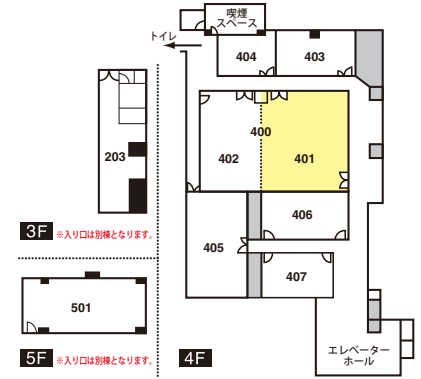

401 会議室

面積: 96.1㎡ (29.1坪)

天井高: 3.27m

正方形に近く、レールライトも備えた便利なスペース。
セミナーや展示会に最適。

■使用例

■ご利用時間別料金表

(税込)

ご利用時間	9:00~12:00	13:00~17:00	18:00~21:00	9:00~17:00	13:00~21:00	9:00~21:00
料 金	27,300 円	40,950 円	36,750 円	52,500 円	55,656 円	73,500 円