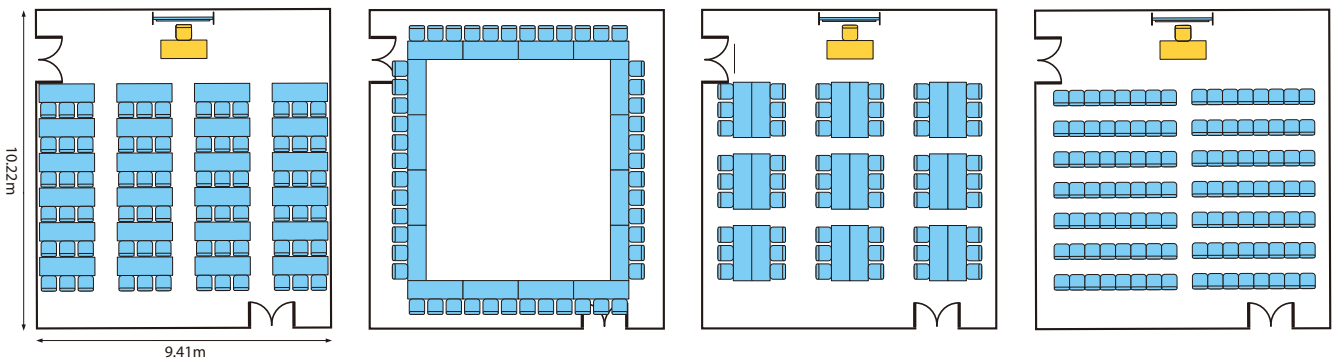

401 会議室

面積: 96.1㎡ (29.1坪)

天井高: 3.27m

正方形に近く、レールライトも備えた便利なスペース。
セミナーや展示会に最適。

■使用例

■ご利用時間別料金表

(税込)

ご利用時間	9:00~12:00	13:00~17:00	18:00~21:00	9:00~17:00	13:00~21:00	9:00~21:00
料 金	27,300 円	40,950 円	36,750 円	52,500 円	55,656 円	73,500 円