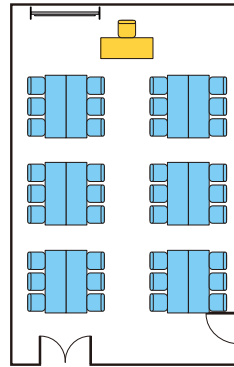

402 会議室

面積: 69.3㎡ (21.0坪)

天井高: 3.27m

69㎡のレールライトも備えたスペース。
セミナーや会議に最適。

■使用例

■ご利用時間別料金表

(税込)

ご利用時間	9:00~12:00	13:00~17:00	18:00~21:00	9:00~17:00	13:00~21:00	9:00~21:00
料金	23,100円	34,650円	31,500円	45,150円	47,250円	63,000円