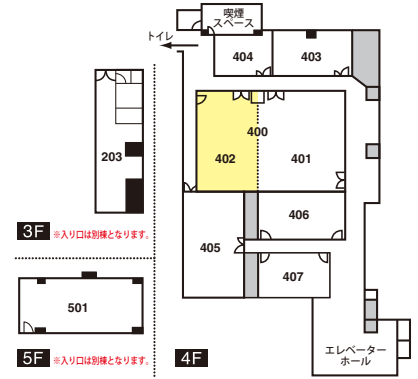

402 会議室

面積: 69.3㎡ (21.0坪)

天井高: 3.27m

69㎡のレールライトも備えたスペース。
セミナーや会議に最適。

■使用例

■ご利用時間別料金表

(税込)

ご利用時間	9:00~12:00	13:00~17:00	18:00~21:00	9:00~17:00	13:00~21:00	9:00~21:00
料金	23,100円	34,650円	31,500円	45,150円	47,250円	63,000円