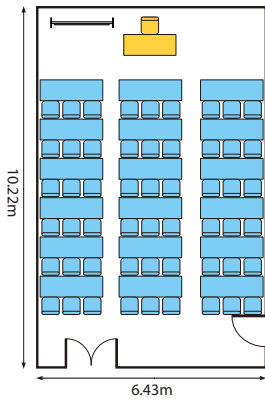

402 会議室

面積: 69.3㎡ (21.0坪)

天井高: 3.27m

69㎡のレールライトも備えたスペース。
セミナーや会議に最適。

■使用例

■ご利用時間別料金表

(税込)

ご利用時間	9:00~12:00	13:00~17:00	18:00~21:00	9:00~17:00	13:00~21:00	9:00~21:00
料金	23,100円	34,650円	31,500円	45,150円	47,250円	63,000円