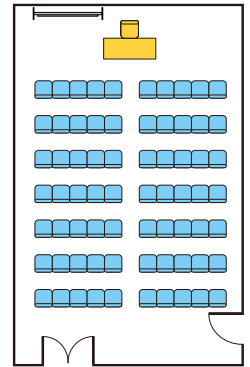

402 会議室

面積: 69.3㎡ (21.0坪)

天井高: 3.27m

69㎡のレールライトも備えたスペース。
セミナーや会議に最適。

■使用例

■ご利用時間別料金表

(税込)

ご利用時間	9:00~12:00	13:00~17:00	18:00~21:00	9:00~17:00	13:00~21:00	9:00~21:00
料金	23,100円	34,650円	31,500円	45,150円	47,250円	63,000円