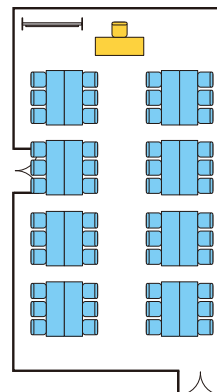

405 会議室

面積：80.6㎡ (24.4坪)

天井高：2.7m

レールライトを備え69名収容可能(スクール形式の場合)。
セミナーや研修等に人気のスペース。

■使用例

■ご利用時間別料金表

(税込)

ご利用時間	9:00~12:00	13:00~17:00	18:00~21:00	9:00~17:00	13:00~21:00	9:00~21:00
料 金	27,300 円	40,950 円	36,750 円	52,500 円	55,650 円	73,500 円