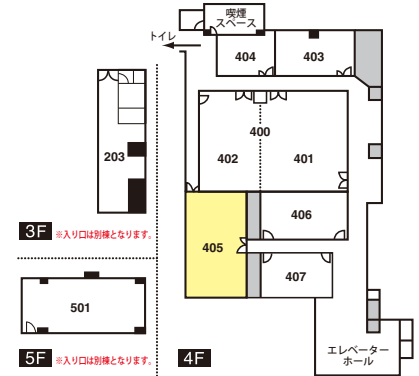

405 会議室

面積：80.6㎡ (24.4坪)

天井高：2.7m

レールライトを備え69名収容可能(スクール形式の場合)。
セミナーや研修等に人気のスペース。

■使用例

■ご利用時間別料金表

(税込)

ご利用時間	9:00~12:00	13:00~17:00	18:00~21:00	9:00~17:00	13:00~21:00	9:00~21:00
料 金	27,300 円	40,950 円	36,750 円	52,500 円	55,650 円	73,500 円