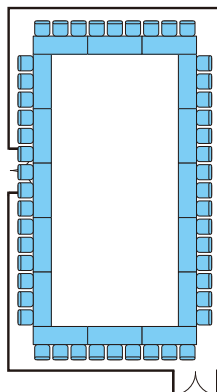

405 会議室

面積：80.6㎡ (24.4坪)

天井高：2.7m

レールライトを備え69名収容可能(スクール形式の場合)。
セミナーや研修等に人気のスペース。

■使用例

■ご利用時間別料金表

(税込)

ご利用時間	9:00~12:00	13:00~17:00	18:00~21:00	9:00~17:00	13:00~21:00	9:00~21:00
料 金	27,300 円	40,950 円	36,750 円	52,500 円	55,650 円	73,500 円