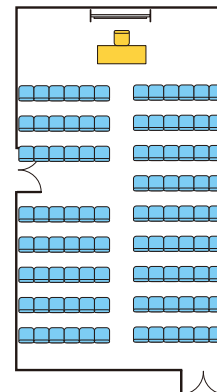

405 会議室

面積：80.6㎡ (24.4坪)

天井高：2.7m

レールライトを備え69名収容可能(スクール形式の場合)。
セミナーや研修等に人気のスペース。

■使用例

■ご利用時間別料金表

(税込)

ご利用時間	9:00~12:00	13:00~17:00	18:00~21:00	9:00~17:00	13:00~21:00	9:00~21:00
料 金	27,300 円	40,950 円	36,750 円	52,500 円	55,650 円	73,500 円