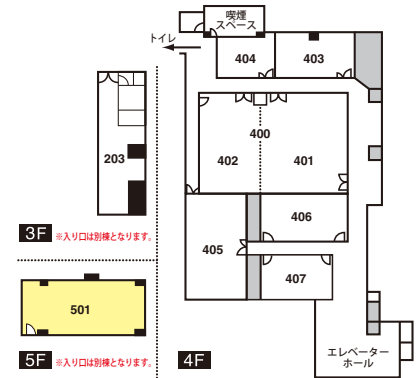

501 会議室

面積：90.0㎡ (27.3坪) 天井高：2.65m

窓があり開放的で利便性の高いスペース。
セミナー、説明会、展示会等に最適。(入口はA棟)

■使用例

■ご利用時間別料金表

(税込)

ご利用時間	9:00~12:00	13:00~17:00	18:00~21:00	9:00~17:00	13:00~21:00	9:00~21:00
料 金	26,250 円	39,900 円	35,700 円	51,450 円	54,600 円	71,400 円