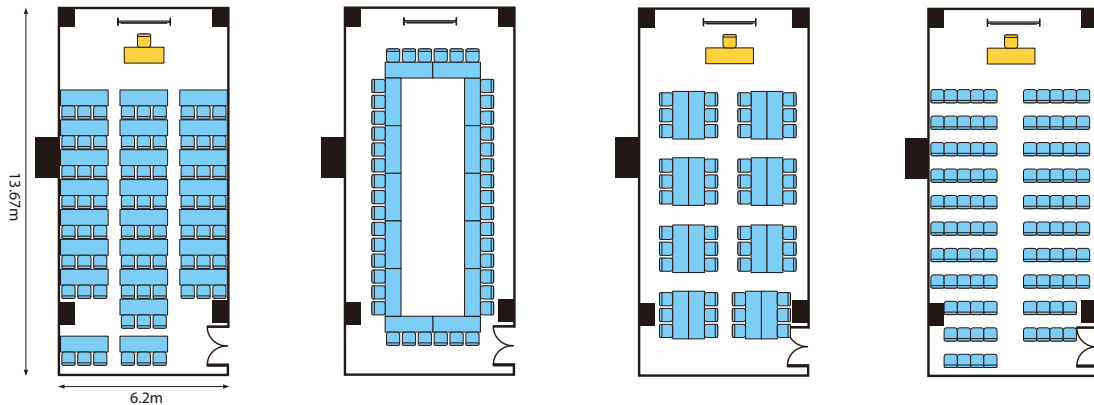

501 会議室

面積：90.0㎡ (27.3坪) 天井高：2.65m

窓があり開放的で利便性の高いスペース。
セミナー、説明会、展示会等に最適。(入口はA棟)

■使用例

■ご利用時間別料金表

(税込)

ご利用時間	9:00~12:00	13:00~17:00	18:00~21:00	9:00~17:00	13:00~21:00	9:00~21:00
料 金	26,250 円	39,900 円	35,700 円	51,450 円	54,600 円	71,400 円

(注) ご利用時間には準備と片付けの時間が含まれます。テーブル・椅子・ホワイトボードは無料です。電気機器をお持ち込みの場合は、別途電気代をいただく場合があります。