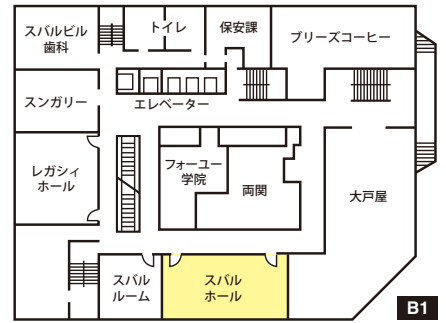

スバルホール

面積：25坪

多人数
54名

日会
36名

明るい雰囲気のスバルホールです。50名規模までの会議、研修会、説明会におすすめです。ウォールパーティションにより2分割でもご利用いただけます。天吊プロジェクター(左写真)、電動スクリーンの設備(有料)もありますので、映像を活用したプレゼンテーションも可能です。

■使用例

※机のサイズは1800mm×450mm(3名掛)です。

■ご利用時間別料金表