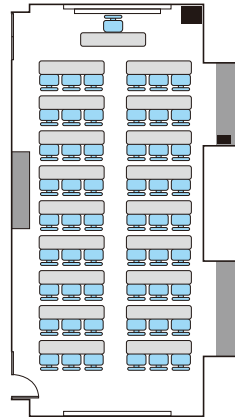

スバルホール

面積：25坪

多人数
54名

日会
36名

明るい雰囲気のスバルホールです。50名規模までの会議、研修会、説明会におすすめです。ウォールパーティションにより2分割でもご利用いただけます。天吊プロジェクター(左写真)、電動スクリーンの設備(有料)もありますので、映像を活用したプレゼンテーションも可能です。

■使用例

※机のサイズは1800mm×450mm(3名掛)です。

■ご利用時間別料金表

ご利用時間	9:00~12:00	13:00~17:00	18:00~21:00	9:00~17:00	13:00~21:00	9:00~21:00
料 金	37,800 円	52,500 円	42,000 円	66,150 円	71,400 円	92,400 円

(税込)

(注) ご利用時間には準備後片付けの時間が含まれます。テーブル・椅子・ホワイトボードは無料です。電気機器をお持ち込みの場合は、別途電気代をいただく場合があります。