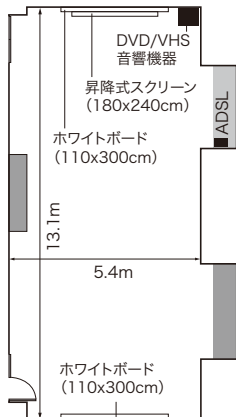

スバルホール

面積：25坪

多人数
54名

日会
36名

明るい雰囲気のスバルホールです。50名規模までの会議、研修会、説明会におすすめです。ウォールパーティションにより2分割でもご利用いただけます。天吊プロジェクター(左写真)、電動スクリーンの設備(有料)もありますので、映像を活用したプレゼンテーションも可能です。

■使用例

※机のサイズは1800mm×450mm(3名掛)です。

■ご利用時間別料金表