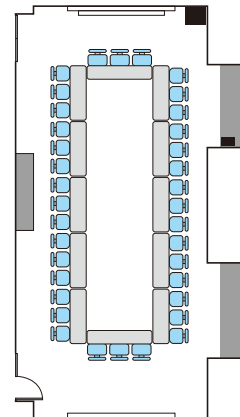

スバルホール

面積：25坪

多人数
54名

日会
36名

明るい雰囲気のスバルホールです。50名規模までの会議、研修会、説明会におすすめです。ウォールパーティションにより2分割でもご利用いただけます。天吊プロジェクター(左写真)、電動スクリーンの設備(有料)もありますので、映像を活用したプレゼンテーションも可能です。

■使用例

※机のサイズは1800mm×450mm(3名掛)です。

■ご利用時間別料金表

ご利用時間	9:00~12:00	13:00~17:00	18:00~21:00	9:00~17:00	13:00~21:00	9:00~21:00
料 金	37,800 円	52,500 円	42,000 円	66,150 円	71,400 円	92,400 円

(税込)

(注) ご利用時間には準備後片付けの時間が含まれます。テーブル・椅子・ホワイトボードは無料です。電気機器をお持ち込みの場合は、別途電気代をいただく場合があります。