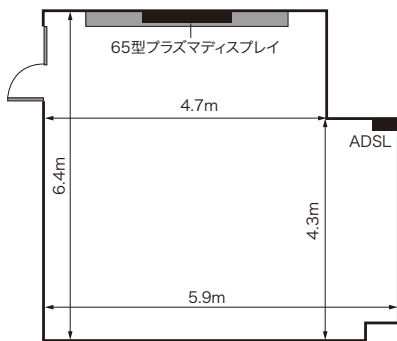

スバルルーム

面積：12坪

22名

16名

落ち着いた雰囲気のスバルルームです。20名規模までの小さな会合や研修会に最適です。使用料も安価ですので、お気軽にご利用ください。

※机のサイズは1500mm×450mm(2名掛)です。

■使用例

■ご利用時間別料金表