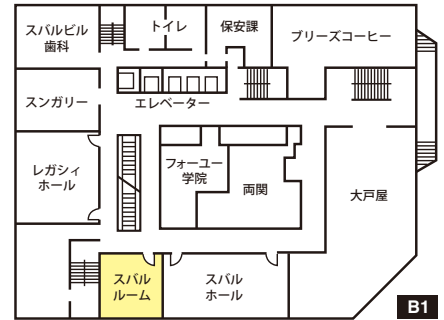

スバルルーム

面積：12坪

22名

16名

落ち着いた雰囲気のスバルルームです。20名規模までの小さな会合や研修会に最適です。使用料も安価ですので、お気軽にご利用ください。

※机のサイズは1500mm×450mm(2名掛)です。

■使用例

■ご利用時間別料金表