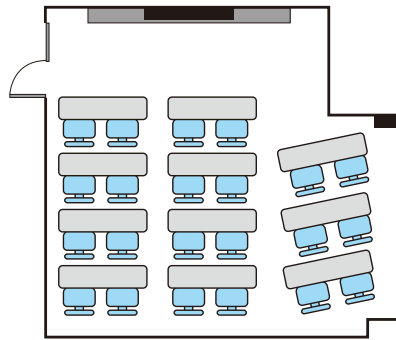

スバルルーム

面積：12坪

22名

16名

落ち着いた雰囲気のスバルルームです。20名規模までの小さな会合や研修会に最適です。使用料も安価ですので、お気軽にご利用ください。

※机のサイズは1500mm×450mm(2名掛)です。

■使用例

■ご利用時間別料金表