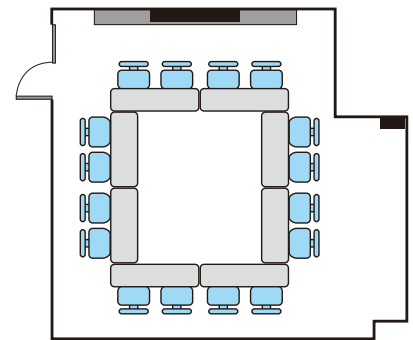

スバルルーム

面積：12坪

22名

16名

落ち着いた雰囲気のスバルルームです。20名規模までの小さな会合や研修会に最適です。使用料も安価ですので、お気軽にご利用ください。

※机のサイズは1500mm×450mm(2名掛)です。

■使用例

■ご利用時間別料金表