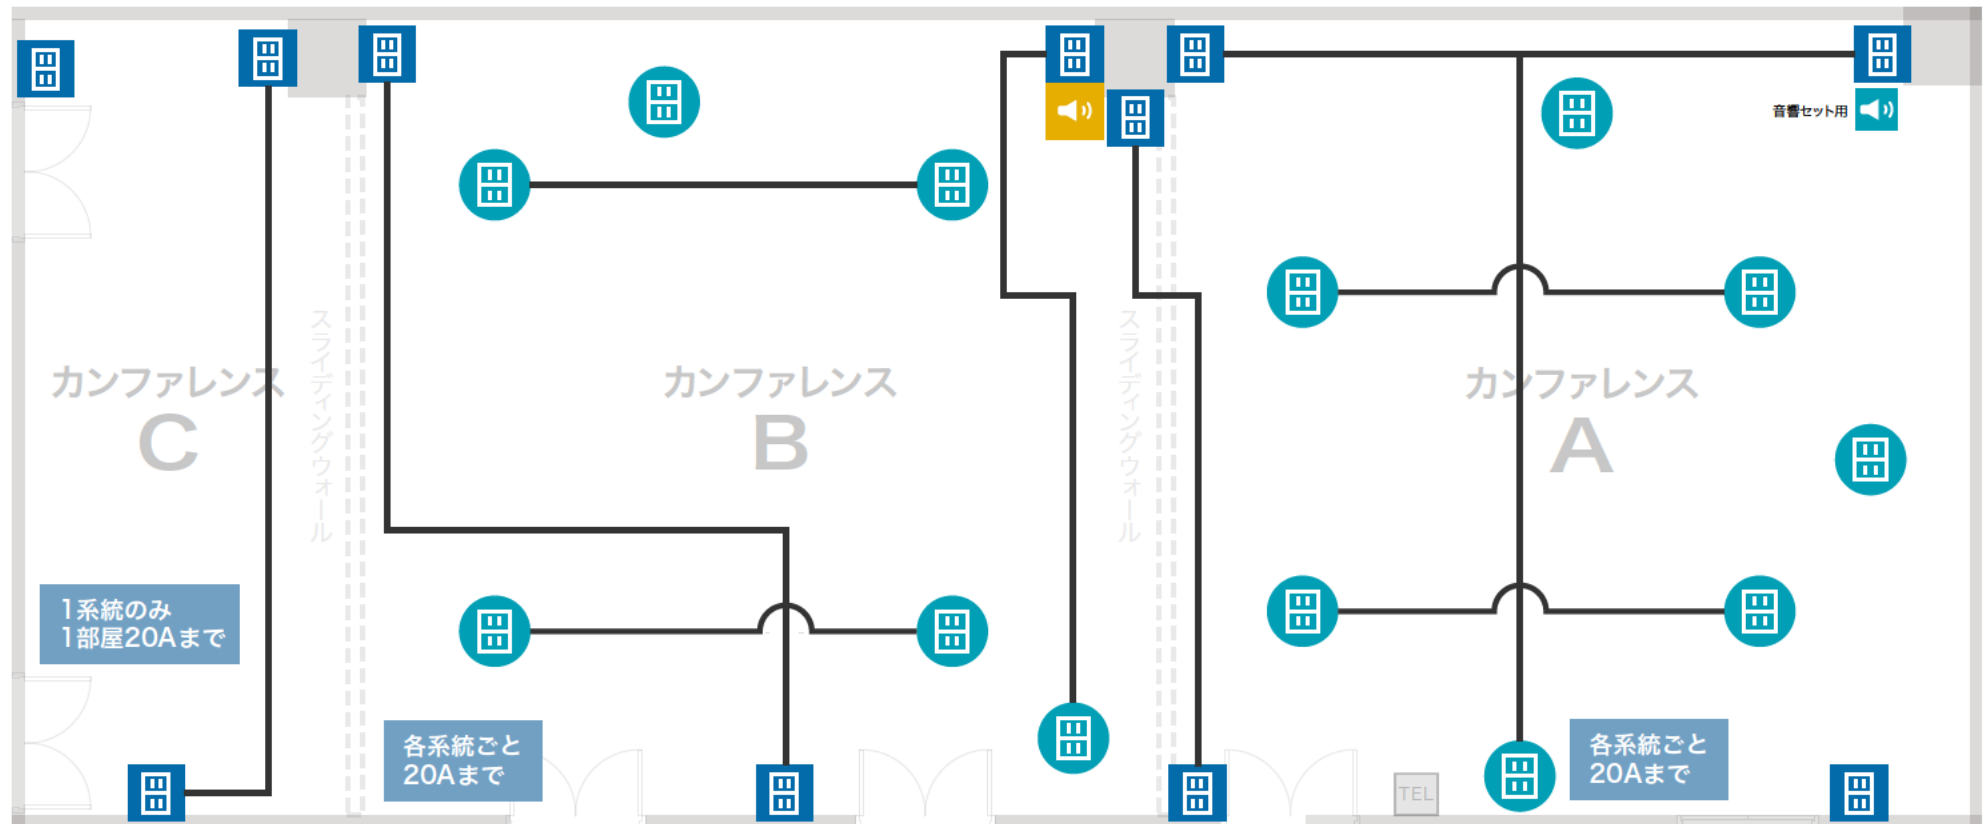

[カンファレンスABC] コンセント配置図

カンファレンスC

1系統のみ/20Aまで

カンファレンスB

各系統ごと20Aまで

カンファレンスA

各系統ごと20Aまで

- 床コンセント
- 壁コンセント
- 音響用