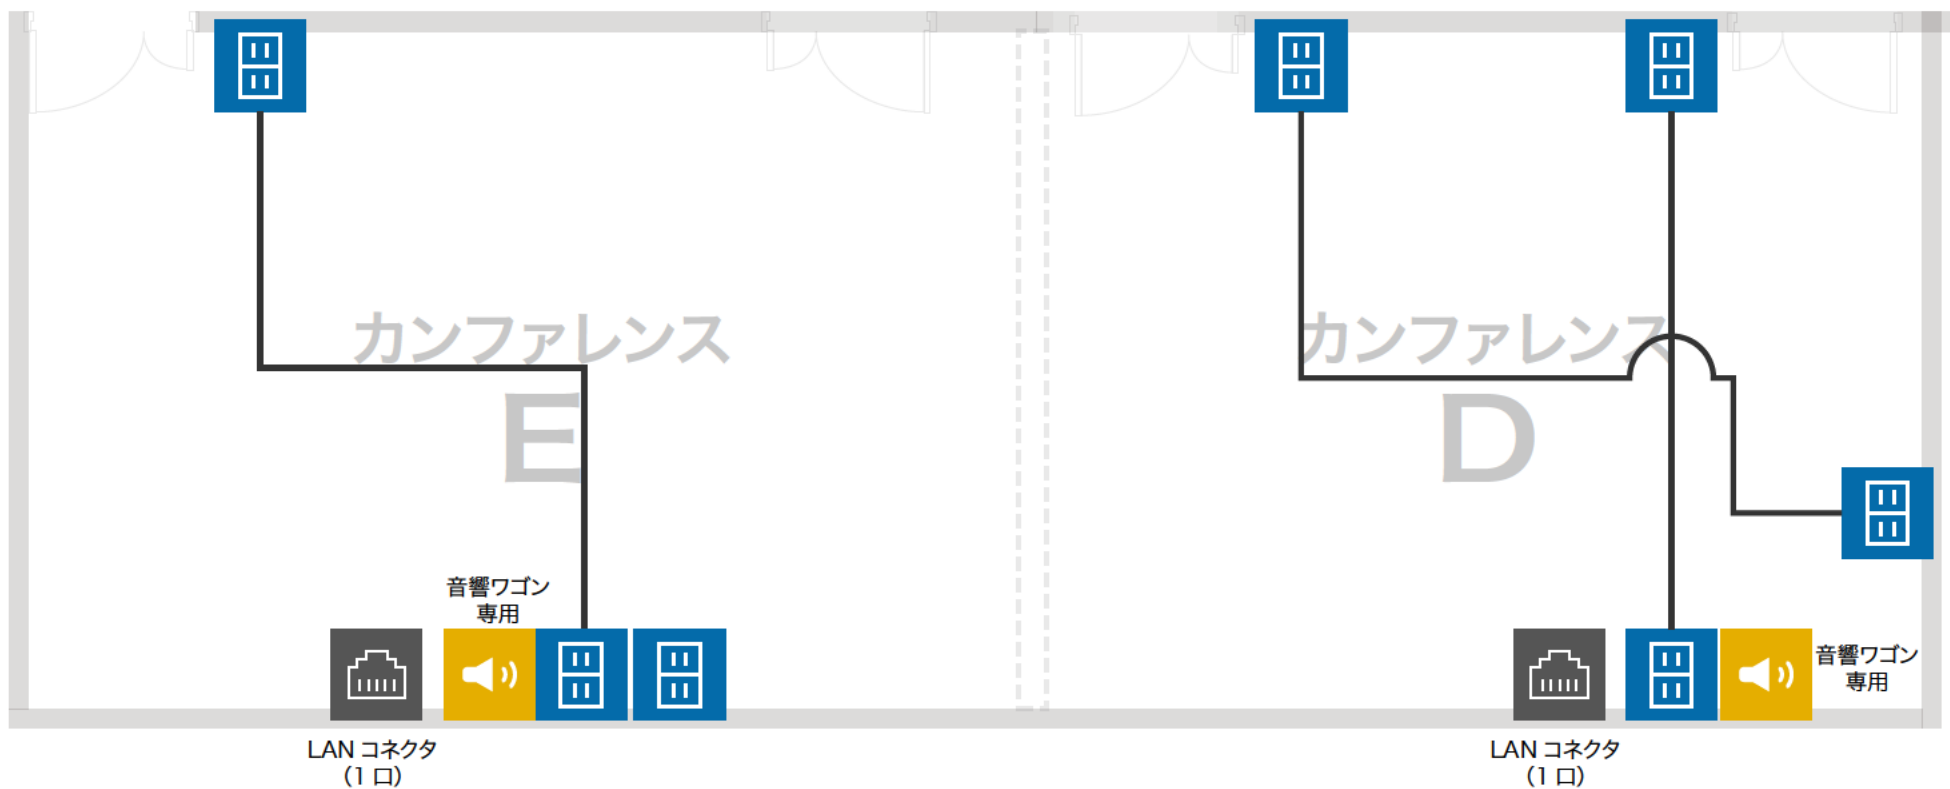

[カンファレンスDE] コンセント配置図

カンファレンスE

各系統ごと20Aまで

カンファレンスD

各系統ごと20Aまで

- 床コンセント
- 壁コンセント
- 音響用