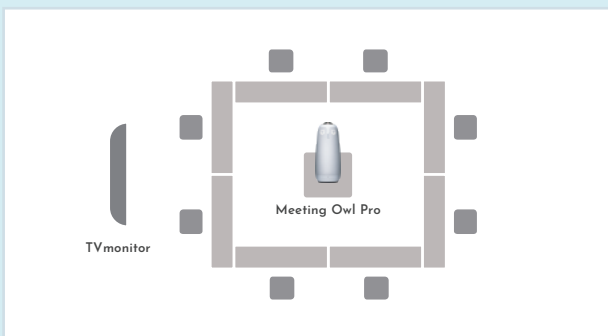

到着後
すぐ始められる！

POINT 04

安心の
接続サポート！

おトクなセット料金

カンファレンススペースの室料

レイアウトイメージ(口の字型 8席)

21,000円～

少人数用リモート会議セット

Meeting Owl Pro

360°カメラ/マイク/スピーカー一体型の会議用機器

TVモニター

(55インチ)

1Gbpsの専用高速ネット回線

10,000円

※お部屋、レイアウトにより室料は異なります。詳しくはEBIS303 Web サイトよりご確認ください。

■ おすすめスペースのご利用例

名称	面積	9時～12時(3h)の室料
カンファレンススペース C	48㎡	24,000 円
カンファレンススペース D	34㎡	21,000 円
カンファレンススペース E	42㎡	22,000 円

+

リモート会議セット	
	Meeting Owl Pro
	TVモニター
	1Gbpsの専用高速ネット回線
10,000 円	

合計金額
34,000 円
31,000 円
32,000 円

 1Gbpsの専用高速ネット回線は、単品でも利用可能です! (5,000円)

ミーティングオウル 会議室用Webカメラ Meeting OWL

360°カメラ/マイク/スピーカーが一体型となった先進の会議室用カメラです。お使いのパソコンに接続するだけで会議を始められます。さらに、独自のAIにより360度の声や動きを認識。声を察知するためマスクをしていても問題ありません。発言者に自動でフォーカスするためリモートで参加する人にも発言のタイミングがわかりやすく、会議を活性化します。