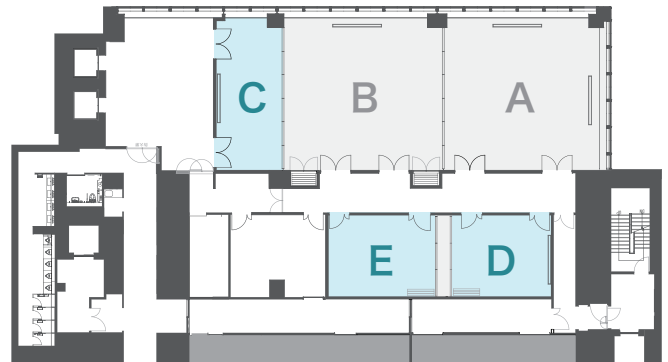

カンファレンススペースフロア (5F)

ご利用にあたって

- 本セットの利用は、会議室をご契約のお客様に限りです。
- 会議室のご予約は、原則ご利用月の6ヶ月前から可能です。
  (ご希望のお部屋、使用時間により異なる場合がございます。)
- 設備や備品の数には限りがあります。
  本セットの利用を希望される場合は、ご利用日の前日までに
  お問い合わせください。
- ご利用いただくレイアウトには制限があります。

☑ 抗菌・抗ウイルスコーティング施工済

EBiS303は新型コロナウイルスの不活性化にも効果があるとされる抗菌・抗ウイルスコーティングを、人が接触する全ての箇所に施工しました。施設全体をコーティングすることで、ウイルスや細菌を無害化し接触感染リスクを最大限にカットし、これまで以上に安心・安全にご利用いただけます。その他、新型コロナウイルス感染拡大防止におけるEBiS303の取り組みは右記QRコードからご確認ください。