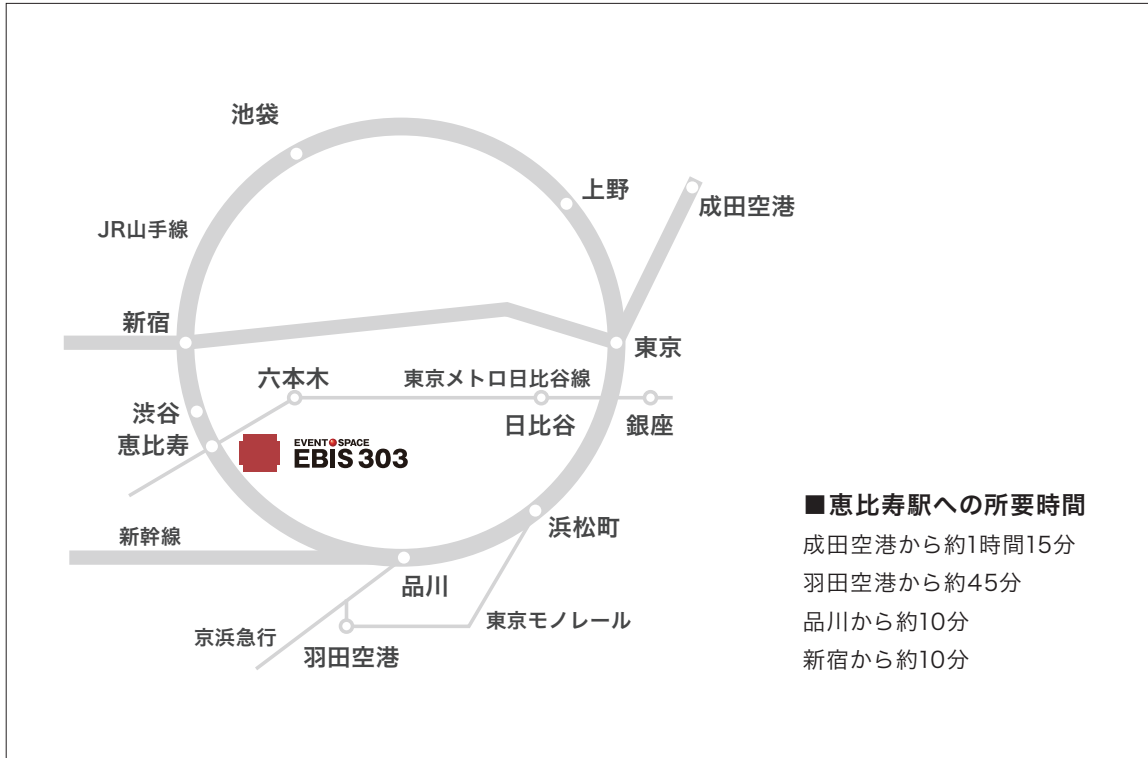

交通のご案内

- JR恵比寿駅東口から約250m。徒歩約3分。
- 地下鉄日比谷線恵比寿駅①番出口から徒歩約4分。