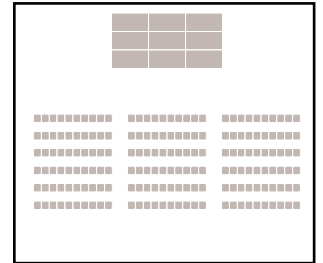

形式	シアター
人数	180名

☑ 抗菌・抗ウィルスコーティング施工済

EBiS303は新型コロナウイルスの不活性化にも効果があるとされる抗菌・抗ウィルスコーティングを、人が接触する全ての箇所に施しました。施設全体をコーティングすることで、ウィルスや細菌を無害化し接触感染リスクを最大限にカットし、これまで以上に安心・安全にご利用いただけます。その他、新型コロナウイルス感染拡大防止におけるEBiS303の取り組みは右記QRコードからご確認ください。