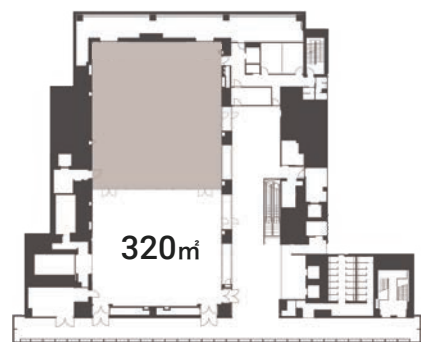

## プランA

New

ホール広さ  
460㎡

+

ホワイエ  
パントリー  
主催者控室

基本使用料金 ▶ **800,000** (税抜) 円

## プランB

New

ホール広さ  
320㎡

+

ホワイエ  
パントリー  
主催者控室

基本使用料金 ▶ **600,000** (税抜) 円