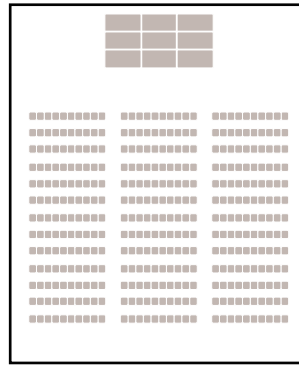

形式	シアター
人数	390名