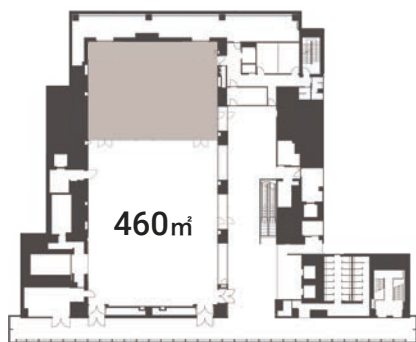

## プランA

New

ホール広さ  
460㎡

+

ホワイエ  
パントリー  
主催者控室

基本使用料金 ▶ **800,000** (税抜) 円