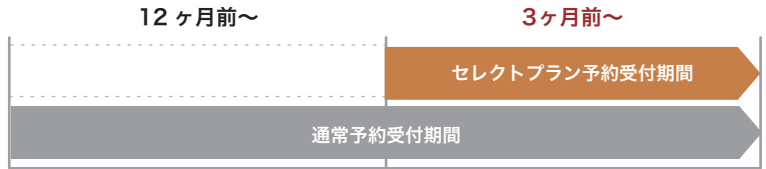

予約期間

3ヶ月前 第1営業日より受付開始

例) 10月1日にお申込みの場合ご予約いただける期間：11月～1月末まで

ホール基本使用料金

	通常 (740㎡)	プランA (460㎡)	プランB (320㎡)	
本番日	1,200,000円	800,000円	600,000円	40～60万円 OFF!
準備・本番日	900,000円	600,000円	500,000円	30～40万円 OFF!
準備・撤去日	600,000円	500,000円	400,000円	10～20万円 OFF!

※税抜き表示になります。