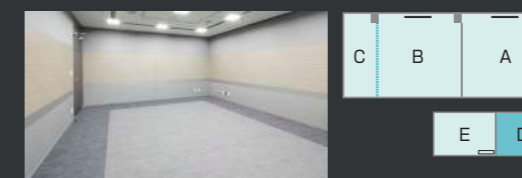

D (34m²) <3人掛けスクール形式 21席>