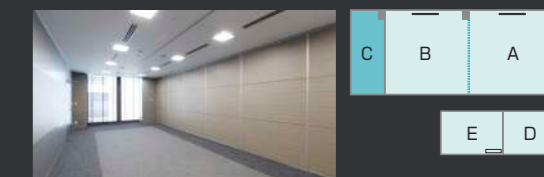

ABC一体利用:シアター形式 300席

その他施設

搬入用エレベーター(兼非常用)

ドア幅: 1.2m

カゴ内: W1.9m×D1.8m×H2.5m

積載重量: 1,600kg

喫煙室(約15㎡)

自動販売機コーナー

会場イメージ(会社説明会)

会場イメージ(グループディスカッション)

カンファレンススペースABC

セミナーや株主総会他、パーティーなどでブースを分けることで、商品を陳列した展示会等も行うことができます。

カンファレンススペースC

小会議室や面接会場、控室としてご利用しやすい大きさの部屋です。

会場イメージ(面接会場)

■ 5Fフロア全体図 天上高2.9m(会議室全室)

■ ABCDE5部屋で9パターンの組み合わせが可能です。

ABC (278m²) <3人掛けスクール形式 186席>

AB (230m²) <3人掛けスクール形式 168席>

BC (162m²) <3人掛けスクール形式 111席>

A (115m²) <3人掛けスクール形式 72席>

B (114m²) <3人掛けスクール形式 72席>

C (48m²) <2人掛けスクール形式 24席>

DE (82m²) <3人掛けスクール形式 60席>