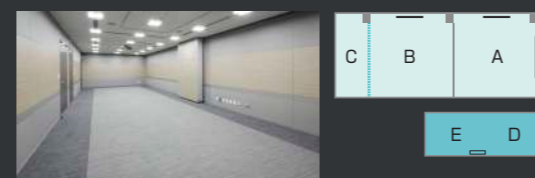

ABC一体利用:シアター形式 300席

その他施設

搬入用エレベーター(兼非常用)

ドア幅: 1.2m

カゴ内: W1.9m×D1.8m×H2.5m

積載重量: 1,600kg

喫煙室(約15㎡)

自動販売機コーナー

コイン式コピー機

多目的トイレ

1Fタリーズコーヒー

主な設備・備品

デジタルサイネージ(各室前、32インチ)

大型デジタルサイネージ(エレベーターロビー、70インチ)

全室プロジェクター完備(カンファレンスA・B・D...天吊型/C・E...ポータブル型)

全室スクリーン完備(カンファレンスA・B・D...120インチ常設電動スクリーン/C・E...100インチ自立式スクリーン)

会場イメージ(会社説明会)

会場イメージ(グループディスカッション)

カンファレンススペースABC

セミナーや株主総会他、パーティーなどでブースを分けることで、商品を陳列した展示会等も行うことができます。

カンファレンススペースC

小会議室や面接会場、控室としてご利用しやすい大きさの部屋です。

会場イメージ(面接会場)

■ 5Fフロア全体図 天上高2.9m(会議室全室)

■ ABCDE5部屋で9パターンの組み合わせが可能です。

ABC (278m²) <3人掛けスクール形式 186席>

AB (230m²) <3人掛けスクール形式 168席>

BC (162m²) <3人掛けスクール形式 111席>

A (115m²) <3人掛けスクール形式 72席>

B (114m²) <3人掛けスクール形式 72席>

C (48m²) <2人掛けスクール形式 24席>

DE (82m²) <3人掛けスクール形式 60席>