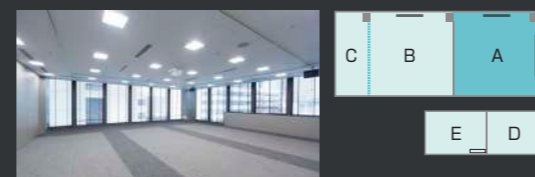

ABC一体利用:シアター形式 300席

その他施設

搬入用エレベーター(兼非常用)

ドア幅: 1.2m

カゴ内: W1.9m×D1.8m×H2.5m

積載重量: 1,600kg

喫煙室(約15㎡)

自動販売機コーナー

会場イメージ(会社説明会)

会場イメージ(グループディスカッション)

カンファレンススペースABC

セミナーや株主総会他、パーティーなどでブースを分けることで、商品を陳列した展示会等も行うことができます。

カンファレンススペースC

小会議室や面接会場、控室としてご利用しやすい大きさの部屋です。

会場イメージ(面接会場)

■ 5Fフロア全体図 天上高2.9m(会議室全室)

■ ABCDE5部屋で9パターンの組み合わせが可能です。

ABC (278m²) <3人掛けスクール形式 186席>

AB (230m²) <3人掛けスクール形式 168席>

BC (162m²) <3人掛けスクール形式 111席>

A (115m²) <3人掛けスクール形式 72席>

B (114m²) <3人掛けスクール形式 72席>

C (48m²) <2人掛けスクール形式 24席>

DE (82m²) <3人掛けスクール形式 60席>