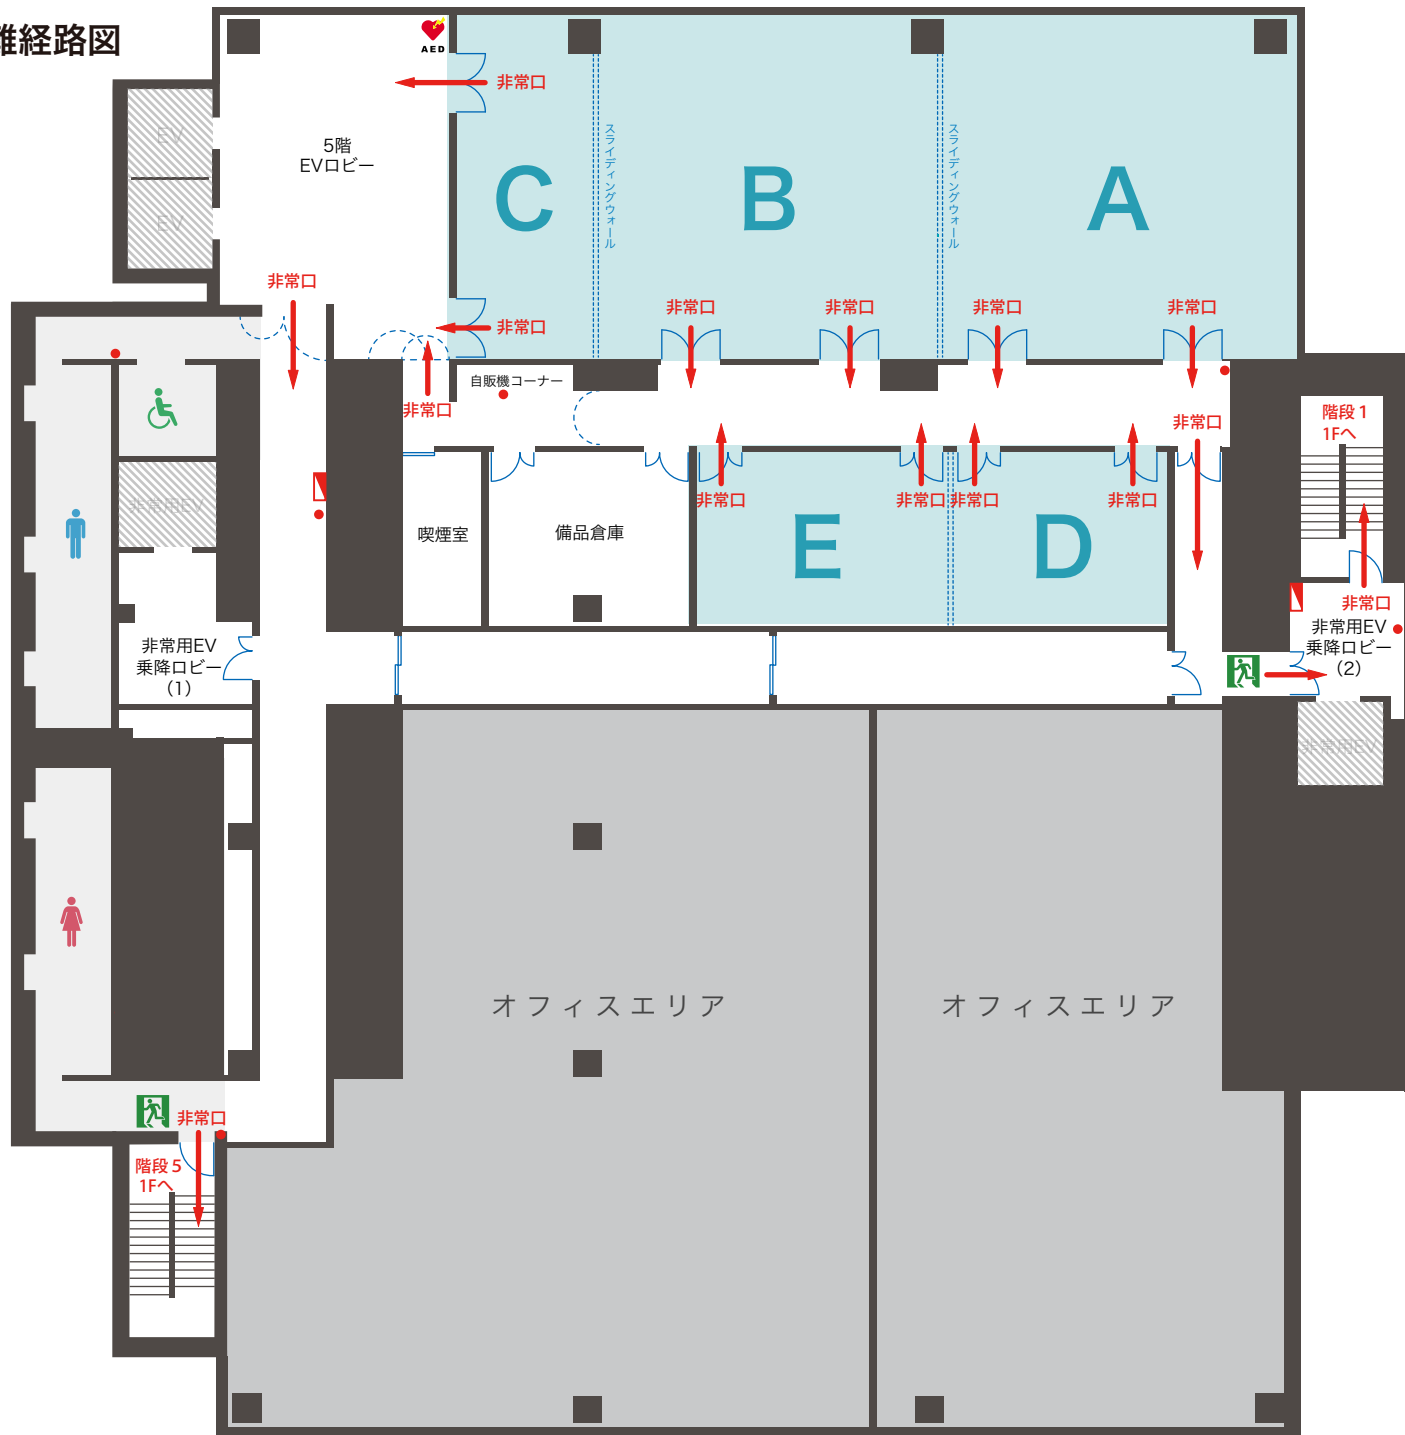

カンファレンススペース・避難経路図

凡例

- ← 避難経路
- ↔ 非常口
- 消火栓
- 消火器
- ♥ AED
- ▨ 使用不可