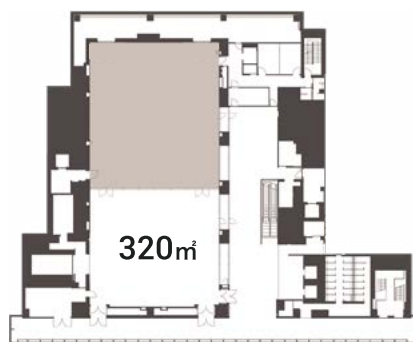

新プラン
登場

セレクトプランのご案内

ご利用スペースの広さを選べるようになりました

Debut!

01

選べる広さ
460㎡・320㎡

02

広さに合わせた
オトクな料金プラン

03

ファッションショー / セミナー / 発表会など
様々なシーンに対応

選べるプランは2種類

Plans

プランA

New

ホール広さ
460㎡

+

ホワイエ
パントリー
主催者控室

基本使用料金 ▶

800,000 円

プランB

New

ホール広さ
320㎡

+

ホワイエ
パントリー
主催者控室

通常予約受付期間

ホール基本使用料金

	通常 (740㎡)	プランA (460㎡)	プランB (320㎡)	
本番日	1,200,000円	800,000円	600,000円	40～60万円 OFF!
準備・本番日	900,000円	600,000円	500,000円	30～40万円 OFF!
準備・撤去日	600,000円	500,000円	400,000円	10～20万円 OFF!

レイアウト例

プランA (460㎡)