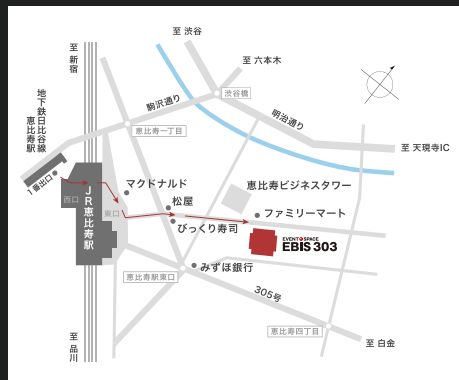

プランB (320㎡)

形式	スクール
人数	180名

形式	シアター
人数	390名

形式	スクール
人数	90名

形式	シアター
人数	180名

アクセス Access

所要時間

恵比寿駅へのアクセス

成田空港から約1時間15分
羽田空港から約45分
品川から約10分
新宿から約10分
渋谷から約2分

駅からEBIS303まで

恵比寿駅から徒歩3分

お問い合わせ Contact

イベントスペース「EBIS303」
〒150-0013 東京都渋谷区恵比寿 1-20-8 エビスパルビル
URL : <https://www.ebis303.com>

☎ 0120-303557 (フリーダイヤル)

受付時間：9:00～17:45 (土・日・祝を除く) 携帯電話からもご利用いただけます。
「セレクトプランを見た」とお伝えいただくとスムーズです。