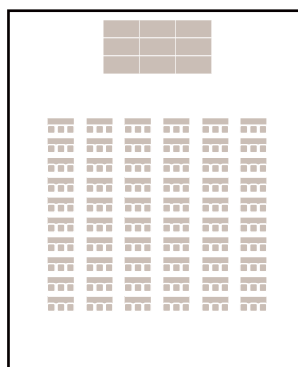

予約期間

3ヶ月前 第1営業日より受付開始

例) 10月1日にお申込みの場合ご予約いただける期間：11月～1月末まで

12ヶ月前～

3ヶ月前～

セレクトプラン予約受付期間

通常予約受付期間

ホール基本使用料金

	通常 (740㎡)	プランA (460㎡)	プランB (320㎡)	
本番日	1,200,000円	800,000円	600,000円	40～60万円 OFF!
準備・本番日	900,000円	600,000円	500,000円	30～40万円 OFF!
準備・撤去日	600,000円	500,000円	400,000円	10～20万円 OFF!

レイアウト例

プランA (460㎡)

プランB (320㎡)

形式	スクール
人数	180名

形式	シアター
人数	390名

形式	スクール
人数	90名

形式	シアター
人数	180名