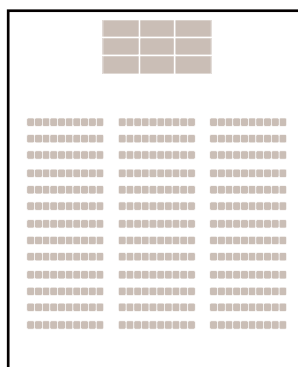

ホワイエ
パントリー
主催者控室

基本使用料金 ▶

800,000 円

プランB

New

ホール広さ
320㎡

+

ホワイエ
パントリー
主催者控室

通常予約受付期間

ホール基本使用料金

	通常 (740㎡)	プランA (460㎡)	プランB (320㎡)	
本番日	1,200,000円	800,000円	600,000円	40～60万円 OFF!
準備・本番日	900,000円	600,000円	500,000円	30～40万円 OFF!
準備・撤去日	600,000円	500,000円	400,000円	10～20万円 OFF!

レイアウト例

プランA (460㎡)

プランB (320㎡)

形式	スクール
人数	180名

形式	シアター
人数	390名

形式	スクール
人数	90名

形式	シアター
人数	180名

アクセス Access

所要時間

恵比寿駅へのアクセス