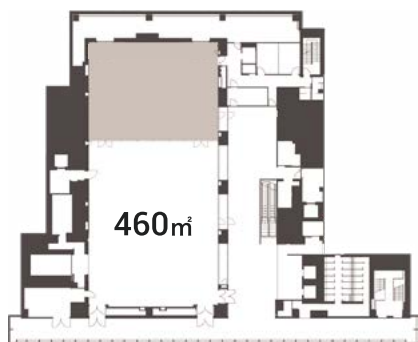

新プラン
登場

セレクトプランのご案内

ご利用スペースの広さを選べるようになりました

Debut!

01

選べる広さ
460㎡・320㎡

02

広さに合わせた
オトクな料金プラン

03

ファッションショー / セミナー / 発表会など
様々なシーンに対応

選べるプランは2種類

Plans

プランA

New

ホール広さ
460㎡

+

ホワイエ
パントリー
主催者控室

基本使用料金 ▶

800,000 円

プランB

New

ホール広さ
320㎡

+

ホワイエ
パントリー
主催者控室

通常予約受付期間

ホール基本使用料金

	通常 (740㎡)	プランA (460㎡)	プランB (320㎡)	
本番日	1,200,000円	800,000円	600,000円	40～60万円 OFF!
準備・本番日	900,000円	600,000円	500,000円	30～40万円 OFF!
準備・撤去日	600,000円	500,000円	400,000円	10～20万円 OFF!

レイアウト例

プランA (460㎡)