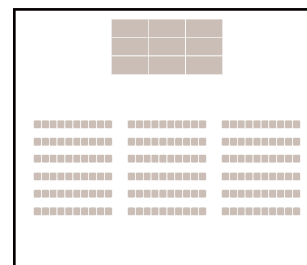

ホワイエ
パントリー
主催者控室

基本使用料金 ▶

800,000 円

プランB

New

ホール広さ
320㎡

+

ホワイエ
パントリー
主催者控室

通常予約受付期間

ホール基本使用料金

	通常 (740㎡)	プランA (460㎡)	プランB (320㎡)	
本番日	1,200,000円	800,000円	600,000円	40～60万円 OFF!
準備・本番日	900,000円	600,000円	500,000円	30～40万円 OFF!
準備・撤去日	600,000円	500,000円	400,000円	10～20万円 OFF!

レイアウト例

プランA (460㎡)

プランB (320㎡)

形式	スクール
人数	180名

形式	シアター
人数	390名

形式	スクール
人数	90名

形式	シアター
人数	180名

アクセス Access

所要時間

恵比寿駅へのアクセス